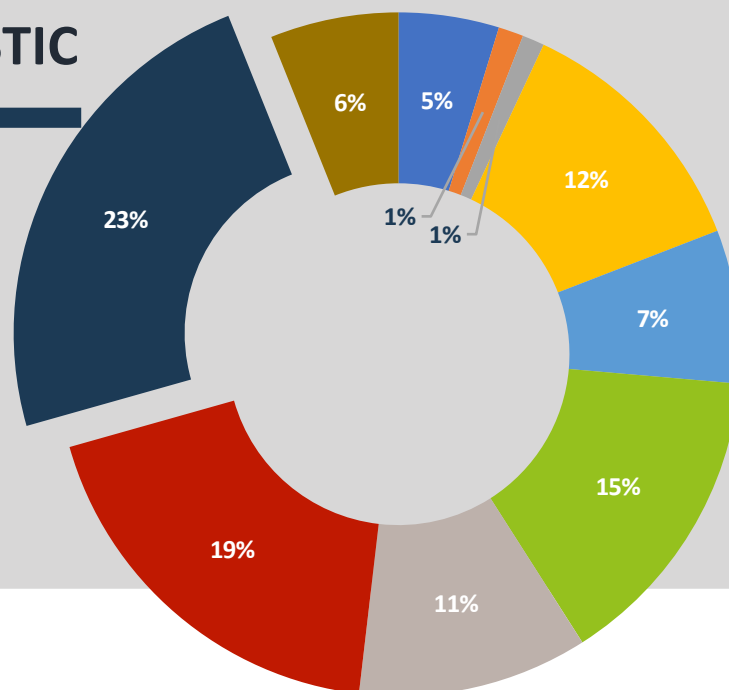

Carrières académiques et industrielles STIC

Formation doctorale Cifre

6/12/2018

PRINCIPE DU DISPOSITIF CIFRE

- Créé il y a 37 ans
- 1377 allouées en 2016, 1433 en 2017
- 1450 Cifre en 2018
- Plus de 4200 Cifre en cours

DES CIFRE DANS TOUTES LES DISCIPLINES SCIENTIFIQUES

Depuis 2016 :
853 Cifre allouées

- 17% TPE
- 53% PME
- 35% ETI
- 12% Grand groupe

STIC

- Mathématiques
- Physique
- Sciences de la Terre
- Chimie/Matériaux
- Santé
- Sciences de l'Homme
- Sciences de la Société
- Sciences pour l'ingénieur
- STIC
- Agronomie/Agroalimentaire